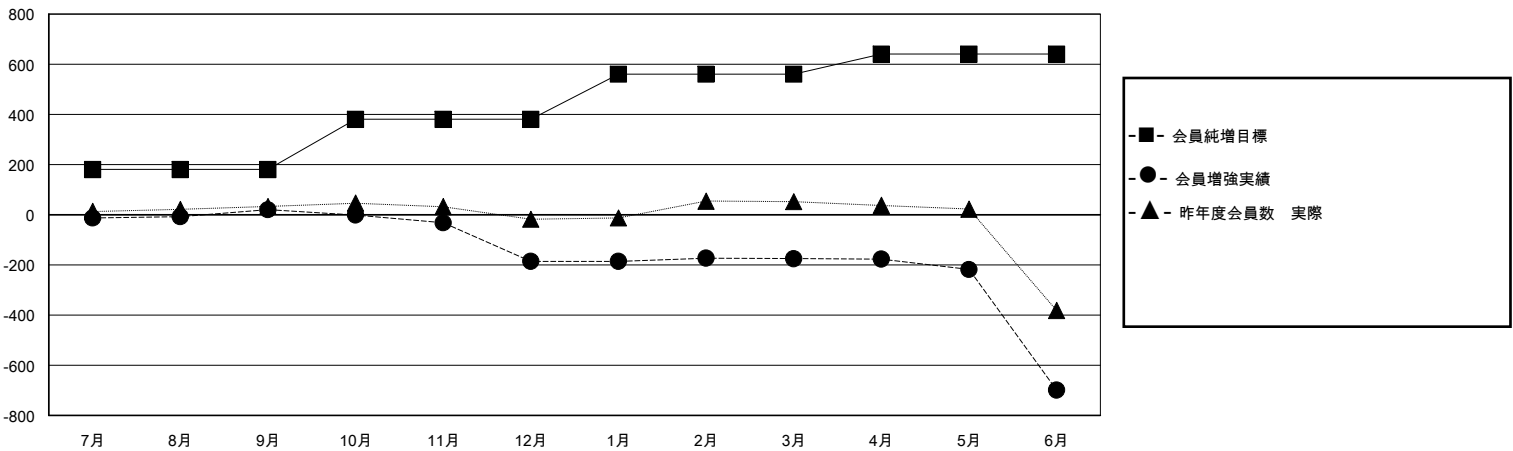

# MONTHLY MEMBERSHIP PROGRESS REPORT

District 330 A

Results as of: 6/30/2024

GMT:

地域 JAPAN

GMT会則地域

クラブ				名			
結果: 2023-2024				結果: 2023-2024			
四半期	新クラブ目標	新クラブ	解散クラブ	四半期	会員純増目標	会員増強実績	退会者(転籍を含む)実際
7月/8月/9月	1	1	0	7月/8月/9月	180	169	143
10月/11月/12月	1	0	2	10月/11月/12月	200	89	279
1月/2月/3月	1	2	0	1月/2月/3月	180	121	104
4月/5月/6月	0	0	6	4月/5月/6月	80	82	601

新クラブ目標及び実績累計

会員目標及び実績累計

解散クラブ: 8	104 CLUBS OF 189 一名以上の新会員を登録	男女別 男性 3,430 (73.42%) 女性 1,242 (26.58%)
退会者 物故会員 55 クラブ解散 10 その他 1,059 合計 1,124	<a href="#">会員累計データを見るには、ここをクリック</a>	世帯主/家族会員合計 1,413 国際会費半額の家族会員 864