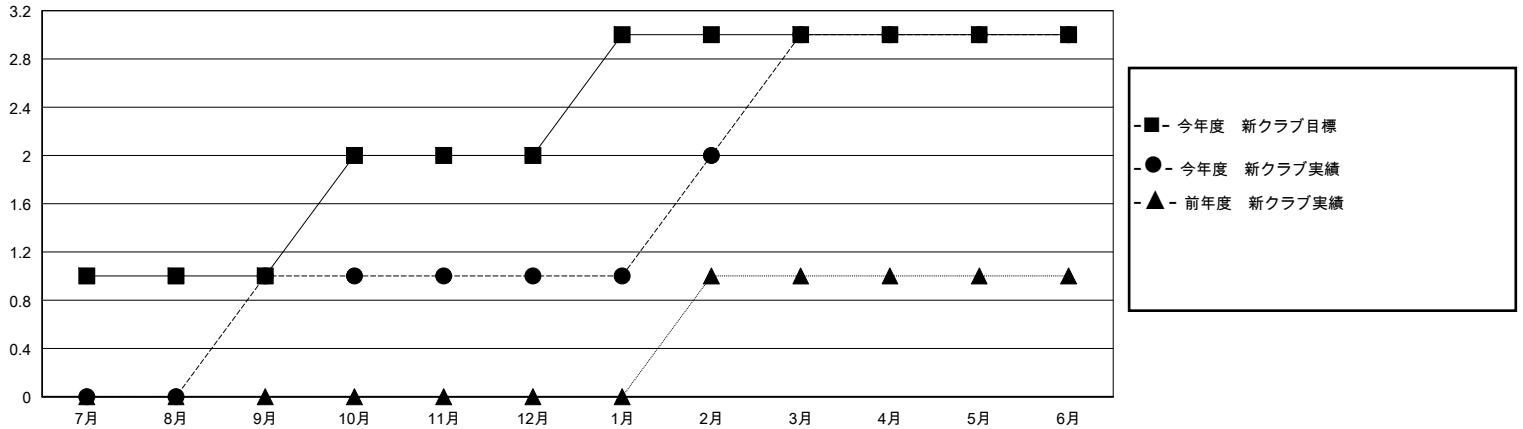

# MONTHLY MEMBERSHIP PROGRESS REPORT

District 330 A

Results as of: 6/30/2024

GMT:

地域 JAPAN

GMT会則地域

クラブ				名			
結果: 2023-2024				結果: 2023-2024			
四半期	新クラブ目標	新クラブ	解散クラブ	四半期	会員純増目標	会員増強実績	退会者(転籍を含む)実際
7月/8月/9月	1	1	0	7月/8月/9月	180	169	143
10月/11月/12月	1	0	2	10月/11月/12月	200	89	279
1月/2月/3月	1	2	0	1月/2月/3月	180	121	104
4月/5月/6月	0	0	6	4月/5月/6月	80	82	601

新クラブ目標及び実績累計

会員目標及び実績累計

解散クラブ: 8	104 CLUBS OF 189 一名以上の新会員を登録	男女別 男性 3,430 (73.42%) 女性 1,242 (26.58%)
退会者 物故会員 55 クラブ解散 10 その他 1,059 合計 1,124	<a href="#">会員累計データを見るには、ここをクリック</a>	世帯主/家族会員合計 1,413 国際会費半額の家族会員 864